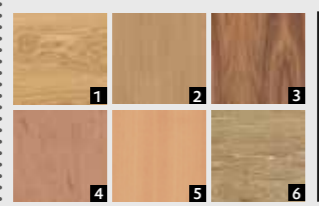

ZUSÄTZLICHE DEKORE

- 1 Kerneiche
- 2 Eiche
- 3 Nuss
- 4 Erle
- 5 Buche
- 6 Grönland-eiche

ZARGEN*

- S2E €120,-
- S6R €120,-
- S6RR €160,-
- S9R Preis auf Anfrage

KANTEN

Sie wählen selbst aus:
 ■ stark astig
 ■ wenig astig
 ■ astfrei