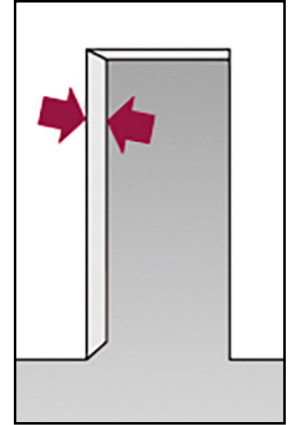

Nehmen Sie bei den MAUERLICHTEN richtig Maß:

Die Maße sollen an mehreren Punkten genommen werden!

HÖHE

gemessen wird ab Oberkante des Fußbodens (inkl. Estrich, Fliesen, Parkett usw.) bis Unterkante Sturz

BREITE

gemessen wird die fertige Wandöffnung

TIEFE

gemessen wird die fertige Wandstärke (bitte Putz, Fliesen usw. beachten)

Welche Aufgehrichtung soll Ihre Tür haben?

ANSCHLAG LINKS

die Bänder befinden sich links