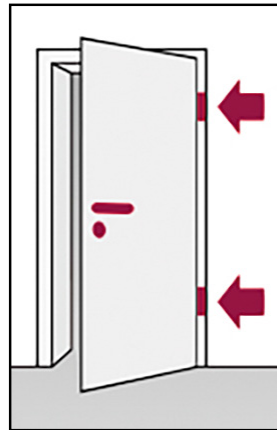

Nehmen Sie bei den MAUERLICHTEN richtig Maß:

Die Maße sollen an mehreren Punkten genommen werden!

HÖHE

gemessen wird ab Oberkante des Fußbodens (inkl. Estrich, Fliesen, Parkett usw.) bis Unterkante Sturz

BREITE

gemessen wird die fertige Wandöffnung

TIEFE

gemessen wird die fertige Wandstärke (bitte Putz, Fliesen usw. beachten)

Welche Aufgehrichtung soll Ihre Tür haben?

ANSCHLAG LINKS

die Bänder befinden sich links