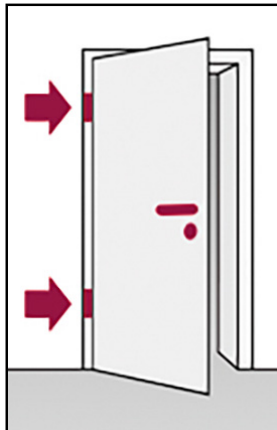

Nehmen Sie bei den MAUERLICHTEN richtig Maß:

Die Maße sollen an mehreren Punkten genommen werden!

HÖHE

gemessen wird ab Oberkante des Fußbodens (inkl. Estrich, Fliesen, Parkett usw.) bis Unterkante Sturz

BREITE

gemessen wird die fertige Wandöffnung

TIEFE

gemessen wird die fertige Wandstärke (bitte Putz, Fliesen usw. beachten)

Welche Aufgehrichtung soll Ihre Tür haben?

ANSCHLAG LINKS

die Bänder befinden sich links