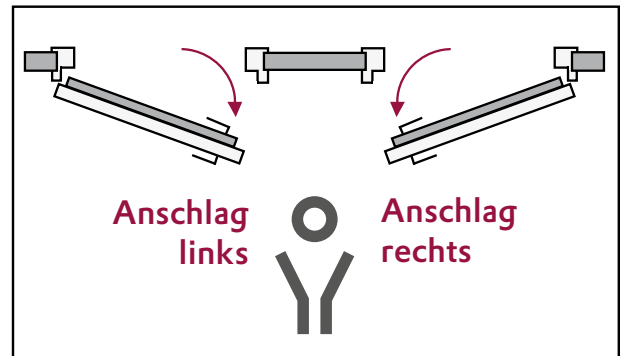

- ☐ **LINZ** Schagerl Türendirekt GmbH, Hochbuedt 1, 4040 Linz (Haselgraben), E. innentueren@depotverkauf.at
  Öffnungszeiten: Mo - Fr 09.00 - 12.00 Uhr & 13.00 - 18.00 Uhr
- ☐ **GUNSKIRCHEN** Schagerl Türendirekt GmbH, Nelkenstraße 10-12, 4623 Günskirchen/Wels (an der B1), E. gunkskirchen@depotverkauf.at
  Öffnungszeiten: Mo - Fr 09.00 - 12.00 Uhr & 13.30 - 18.00 Uhr, Sa 09.00 - 12.00 Uhr
- ☐ **TRAUN** Schagerl GmbH, Leondinger Straße 26, 4050 Traun, E. traun@depotverkauf.at
  Öffnungszeiten: Mo - Fr 09.00 - 12.00 Uhr & 13.00 - 18.00 Uhr
- ☐ **GRAZ** Schagerl Türendirekt GmbH, Puchstraße 85, 8020 Graz, E. graz@depotverkauf.at
  Öffnungszeiten: Mo, Di, Mi, Fr 09.00 - 12.00 Uhr & 13.30 - 18.00 Uhr, Do 09.00 - 12.00 Uhr & 13.30 - 20.30 Uhr
- ☐ **BADEN BEI WIEN** Schagerl Baden GmbH, Gewerbestraße 11, 2500 Baden (an der B17),
  Öffnungszeiten: Mo - Fr 09.00 - 12.00 Uhr & 13.00 - 18.00 Uhr, Sa 09.00 - 12.00 Uhr, E. baden@depotverkauf.at
- ☐ **ST. PÖLTEN** Schagerl HandelsgesmbH, Hugo von Hofmannsthal-Straße 6, 3100 St. Pölten, E. schagerl@tuerenlager.at
  Öffnungszeiten: Mo - Fr 09.00 - 12.00 Uhr & 13.00 - 18.00 Uhr, Sa 09.00 - 13.00 Uhr
- ☐ **BERGHEIM** Schagerl West GmbH, Furtmühlstraße 32, 5101 Bergheim, E. salzburg@depotverkauf.at
  Öffnungszeiten: Mo, Di, Mi, Fr 09.00 - 12.00 Uhr & 13.30 - 18.00 Uhr, Do 09.00 - 12.00 Uhr & 13.30 - 20.00 Uhr
- ☐ **INNSBRUCK** Schagerl West GmbH, Archenweg 54, 6020 Innsbruck, E. innsbruck@depotverkauf.at
  Öffnungszeiten: Mo - Fr 08.30 - 18.00 Uhr