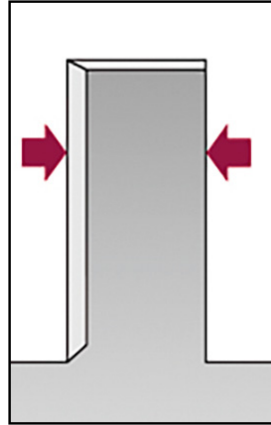

Nehmen Sie bei den MAUERLICHTEN richtig Maß:

Die Maße sollen an mehreren Punkten genommen werden!

HÖHE

gemessen wird ab Oberkante des Fußbodens (inkl. Estrich, Fliesen, Parkett usw.) bis Unterkante Sturz

BREITE

gemessen wird die fertige Wandöffnung

TIEFE

gemessen wird die fertige Wandstärke (bitte Putz, Fliesen usw. beachten)

Welche Aufgehrichtung soll Ihre Tür haben?

ANSCHLAG LINKS

die Bänder befinden sich links