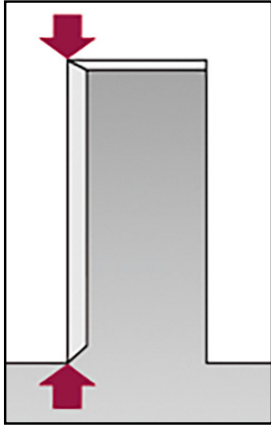

Baustelle:

gewünschter Liefertermin:

Stahlzargenverkleidung JA NEIN

Datum: Unterschrift:

NOTIEREN SIE SICH IHRE ROHBAUMASSE:

	Tür 1	Tür 2	Tür 3	Tür 4	Tür 5
Zimmer					
Breite					
Höhe					
Wandstärke (inkl. Putz, Fliese)					
Aufgerichtung (Ö-Norm)					
Glasausschnitt					
Bemerkungen					

	Tür 6	Tür 7	Tür 8	Tür 9	Tür 10
Zimmer					
Breite					
Höhe					
Wandstärke (inkl. Putz, Fliese)					
Aufgerichtung (Ö-Norm)					
Glasausschnitt					
Bemerkungen					

	Tür 11	Tür 12	Tür 13	Tür 14	Tür 15
Zimmer					
Breite					
Höhe					
Wandstärke (inkl. Putz, Fliese)					
Aufgerichtung (Ö-Norm)					
Glasausschnitt					
Bemerkungen					

Nehmen Sie bei den MAUERLICHTEN richtig Maß:

Die Maße sollen an mehreren Punkten genommen werden!

HÖHE

gemessen wird ab Oberkante des Fußbodens (inkl. Estrich, Fliesen, Parkett usw.) bis Unterkante Sturz

BREITE

gemessen wird die fertige Wandöffnung

TIEFE

gemessen wird die fertige Wandstärke (bitte Putz, Fliesen usw. beachten)

Welche Aufgehrichtung soll Ihre Tür haben?

ANSCHLAG LINKS

die Bänder befinden sich links