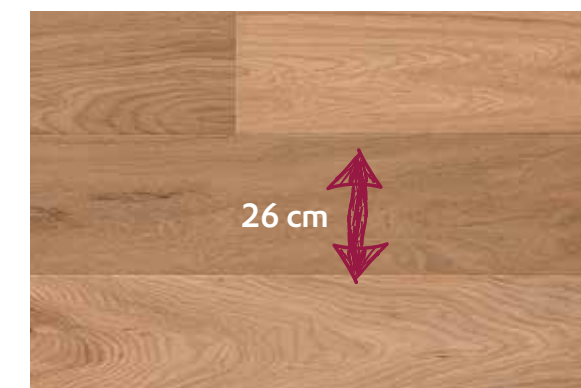

€26,90
pro m²

**Parkettboden
Eiche Landhausdielen
weiß geölt**

- Country Sortierung
- Klicksystem

€27,90
pro m²

BREITDIELEN

**Breitdielen
handgehobelt natur**

- natur geölt
- ca. 4 mm Nutzschiicht
- B = 260 mm
- H = 15 mm